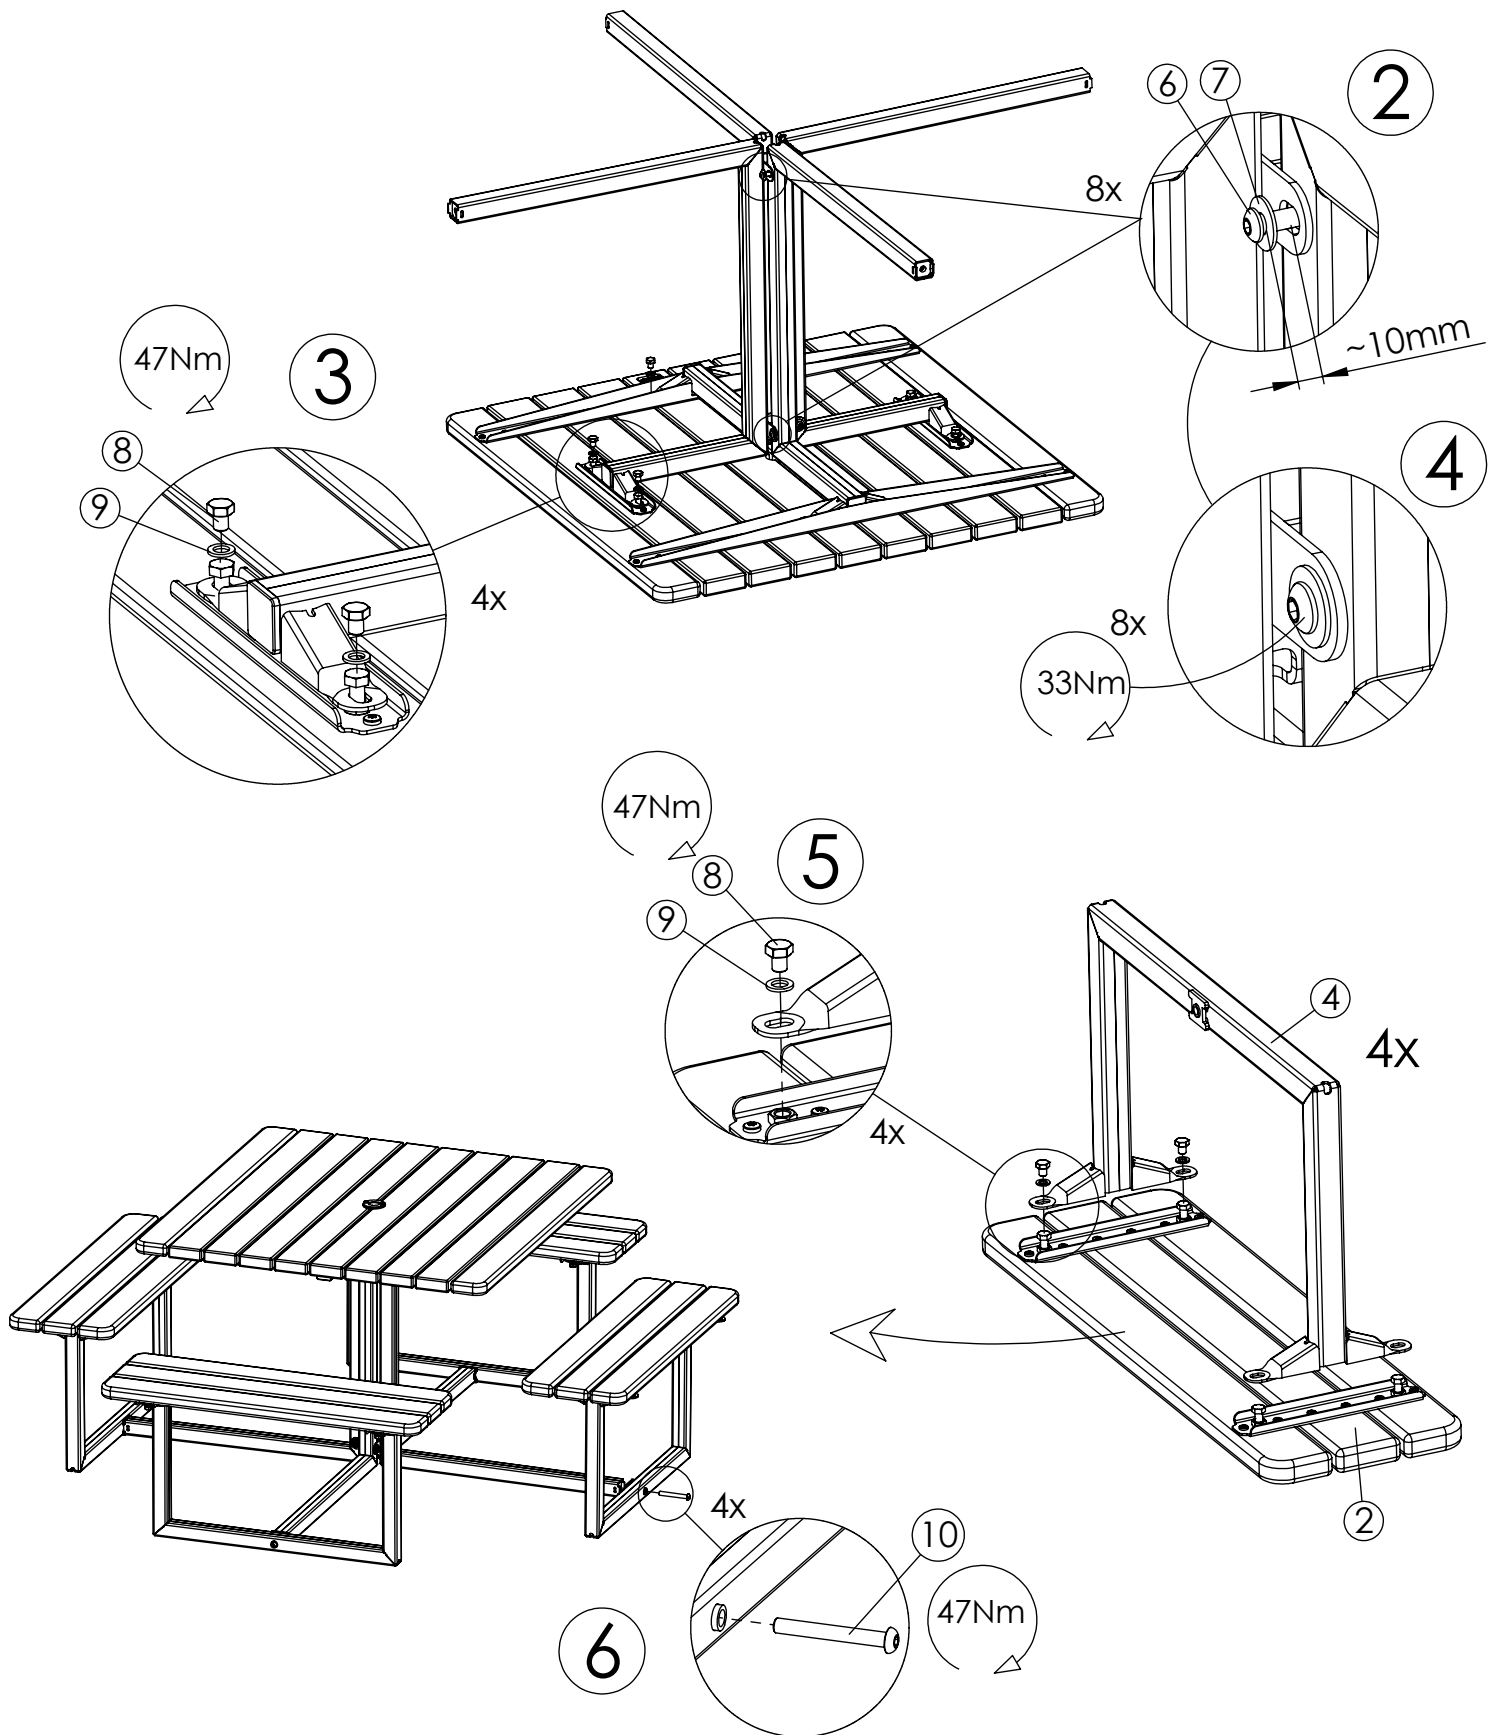

2,0h

Varje vecka
Every week
Jede woche
Chaque semaine

Varje säsong
Every season
Jedes Jahr
Chaque saison

NR.	Description MA	Item Number	QTY
1	990x990 mm	15740110	1
2	900x293 mm	15740111	4
3	678x673 mm	15740112	4
4	Stand, bench 690x408x241 mm	15740113	4
5	116x116x30 mm	715401	2
6	K6S M8x30 mm	302500	8
7	Ø9x22x1,5 mm	326002	8
8	M6S 8.8 M10x12H	302203	24
9	Ø11x18x2 mm	326015	24
10	MK6S 10.9 M10x80 mm	302517	4
11	40x40 mm	260390	4

HAGS

ANEBY, SWEDEN
+46(0)380-47300
www.hags.com

Skagen
157 402
1 (2)

NR.	Description MA	Item Number	QTY
2	900x293 mm	15740111	4
4	Stand, bench 690x408x241 mm	15740113	4
6	K6S M8x30 mm	302500	8
7	Ø9x22x1,5 mm	326002	8
8	M6S 8.8 M10x12H	302203	24
9	Ø11x18x2 mm	326015	24
10	MK6S 10.9 M10x80 mm	302517	4